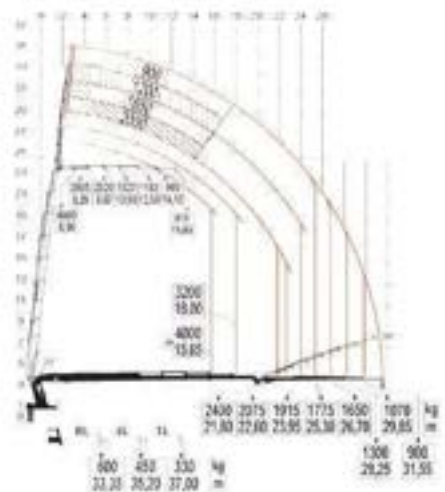

27 meter kraan

(met mogelijkheid voor inpandig lossen)
(8 bouwlagen van 3300 mm)

- Maximale hoogte kraan 30 meter (bij lossen voor het pand tegen de gevel van max 1.500 kg)
- Bij afstand kraan tot 5 meter van het pand maximale hoogte kraan 27 meter (bij inpandige lossing van max 1.500 kg)
- Bij afstand kraan tot 10 meter van het pand maximale hoogte kraan 22 meter (bij inpandige lossing van max 1.500 kg)
- Bij afstand kraan tot 5 meter van het pand maximale hoogte kraan 27 meter (bij lossen voor het pand tegen de gevel van max 1.500 kg)
- Bij afstand kraan tot 10 meter van het pand maximale hoogte kraan 22 meter (bij lossen voor het pand tegen de gevel van max 1.500 kg)
- Minimale afstand tot pand 5 meter
- Laadvermogen excl. aanhanger 9.000 kg
- Laadvermogen incl. aanhanger 20.000 kg

- minimaal 3 uur/maximaal 6 uur
- 1e uur € 299,-
- 2e t/m 4e uur € 129,- p. uur
- 5e t/m 6e uur € 79,50 p. uur
- Inclusief elektrische palletwagen/pallethaak en kantelbak
- Meerprijs klossen onder een Gipspallet a € 1,75 p.s. (6 st/pallet)