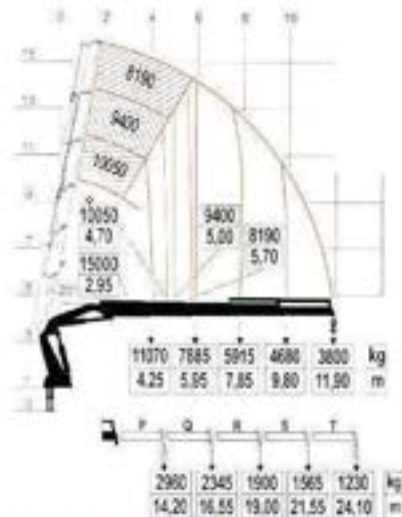

Vragen over het assortiment?
T 0546 455 513 E info@obimex.nl

Kraan specificaties en tarieven

154

20 meter kraan

(6 bouwlagen van 3300 mm)

- Maximale hoogte kraan 24 meter (bij lossen voor het pand tegen de gevel van max 1.500 kg)
- Bij afstand kraan tot 5 meter van het pand maximale hoogte kraan 21 meter. (bij lossen voor het pand tegen de gevel van max 1.500 kg)
- Minimale afstand tot pand 4 meter
- Laadvermogen excl. aanhanger 9.000 kg
- Laadvermogen incl. aanhanger 20.000 kg

- minimaal 3 uur/maximaal 6 uur
- 1e uur = € 215,-
- 2e t/m 6e uur € 82,50 p. uur
- Inclusief elektrische palletwagen/pallethaak en kantelbak
- Meerprijs klossen onder een Gipspallet a € 1,75 p.s.

27 meter kraan

(met mogelijkheid voor inpandig lossen)
(8 bouwlagen van 3300 mm)

- Maximale hoogte kraan 30 meter (bij lossen voor het pand tegen de gevel van max 1.500 kg)
- Bij afstand kraan tot 5 meter van het pand maximale hoogte kraan 27 meter (bij inpandige lossing van max 1.500 kg)
- Bij afstand kraan tot 10 meter van het pand maximale hoogte kraan 22 meter (bij inpandige lossing van max 1.500 kg)
- Bij afstand kraan tot 5 meter van het pand maximale hoogte kraan 27 meter (bij lossen voor het pand tegen de gevel van max 1.500 kg)
- Bij afstand kraan tot 10 meter van het pand maximale hoogte kraan 22 meter (bij lossen voor het pand tegen de gevel van max 1.500 kg)
- Minimale afstand tot pand 5 meter
- Laadvermogen excl. aanhanger 9.000 kg
- Laadvermogen incl. aanhanger 20.000 kg

- minimaal 3 uur/maximaal 6 uur
- 1e uur € 299,-
- 2e t/m 4e uur € 129,- p. uur
- 5e t/m 6e uur € 79,50 p. uur
- Inclusief elektrische palletwagen/pallethaak en kantelbak
- Meerprijs klossen onder een Gipspallet a € 1,75 p.s. (6 st/pallet)

Let op : Netto prijzen!