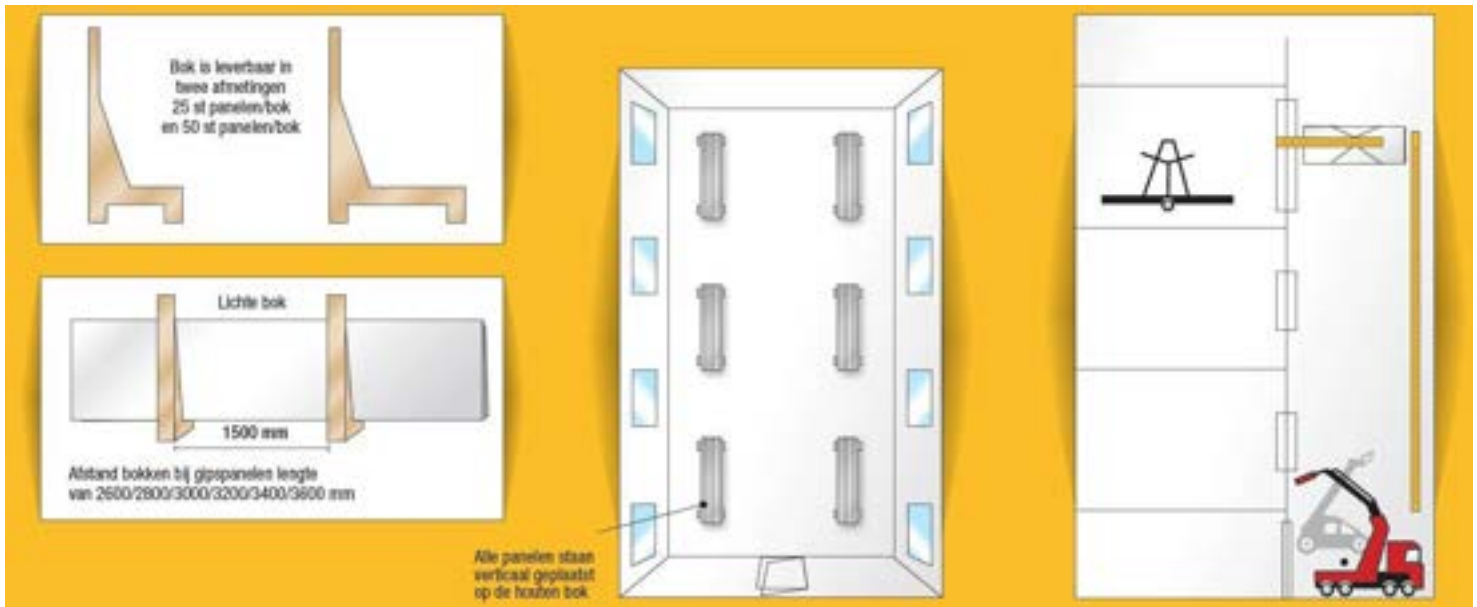

De gipspallet kantelbok en bokken

152

Houten / kunststof bokken en toebehoren

Wanneer zich de situatie voordoet dat gipspanelen niet plat op de pallet naar binnen kunnen worden getransporteerd maar wel als gekanteld pakket via een sparing of opening in het gebouw, dan hebben wij hier speciale zelfontwikkelde bokken voor. Met de meegeleverde elektrische palletwagen kunt u de 25 of 50 panelen in zijn geheel wegrijden naar de juiste plek.

Ook wanneer de gipspanelen 1 voor 1 door een sparing het gebouw binnenkomen is het mogelijk om ze te verzamelen op de verzwaarde bokken waarna u ze verder transporteert met de elektrische palletwagen.

Lichte en zware houten bokken

Wanneer het niet mogelijk is gipspanelen plat of gekanteld naar binnen getransporteerd te krijgen, dan blijft er niets anders over dan de panelen 1 voor 1 over te pakken en van de ene bok of kraan naar de andere bok. Voor deze soort van opslag hebben wij een lichtere bok ontwikkeld.

Ook kunt u de gipspanelen van de bok of kraan verzamelen op een zware bok en het gehele pakket van 25 of 50 stuks met de elektrische palletwagen verplaatsen (Zie verzwaarde bokken).