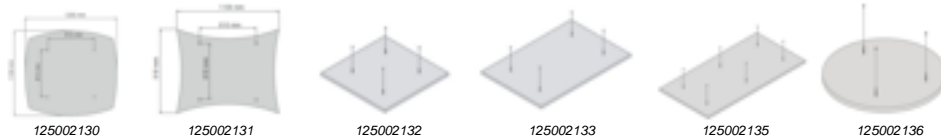

Systemplafonds

53

Plafondeilanden

Plafondeilanden Owa

Artikel	Omschrijving	Afm	Opm	Prijs €
125002130	Owa plafondeiland Curve 1	1200x1100x40mm	*	901.96 / st
125002131	Owa plafondeiland Curve 2	1100x910x40mm	*	759.56 / st
125002132	Owa plafondeiland Selecta 1	1200x1200x40mm	*	578.42 / st
125002133	Owa plafondeiland Selecta 2	1800x1200x40mm	*	804.34 / st
125002135	Owa plafondeiland Grande	2400x1200x40mm	*	1019.46 / st
125002136	Owa plafondeiland Loop rond	1200x40mm	*	699.08 / st