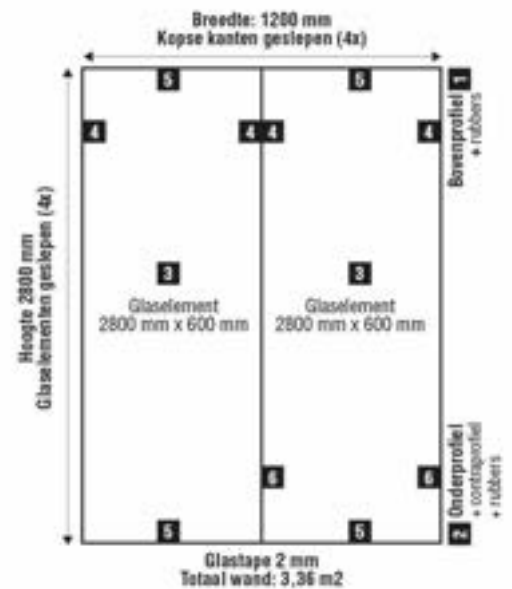

OBI-600-volglaswand - hoogte 2800 mm (6.6.2)

Artikel	Aantal	Prijs (€)	Totaal (€)
1 Volglas plafond profiel inclusief rubbers	1.20 m1	47.98	57.57
2 Vloerprofiel, inclusief contra en rubbers	1.20 m1	53.41	64.09
6 Glastape 662	0.31 rl	104.77	32.48
4 Slijpen ROPP 66/2 langs zijde	11.20 m1	10.84	121.41
5 Slijpen ROPP 66/2 kopse zijde	2.40 m1	10.84	26.02
3 Volglas 66/2 gelaagd	3.36 m2	249.35	837.82
Totaal		€ 1139.39 / 3.36 m² = € 339.10 /m²	

Let op: Calculatie is gebaseerd op de bruto prijslijst.

U dient hier per artikelsoort nog uw korting toe te passen; voor de juiste prijs kunt u de prijzen, genoemd in deze prijslijst, gebruiken en/of calculeren.

Genoemde is exclusief snijverlies, gevelaansluiting, koppelstukken en foamband.