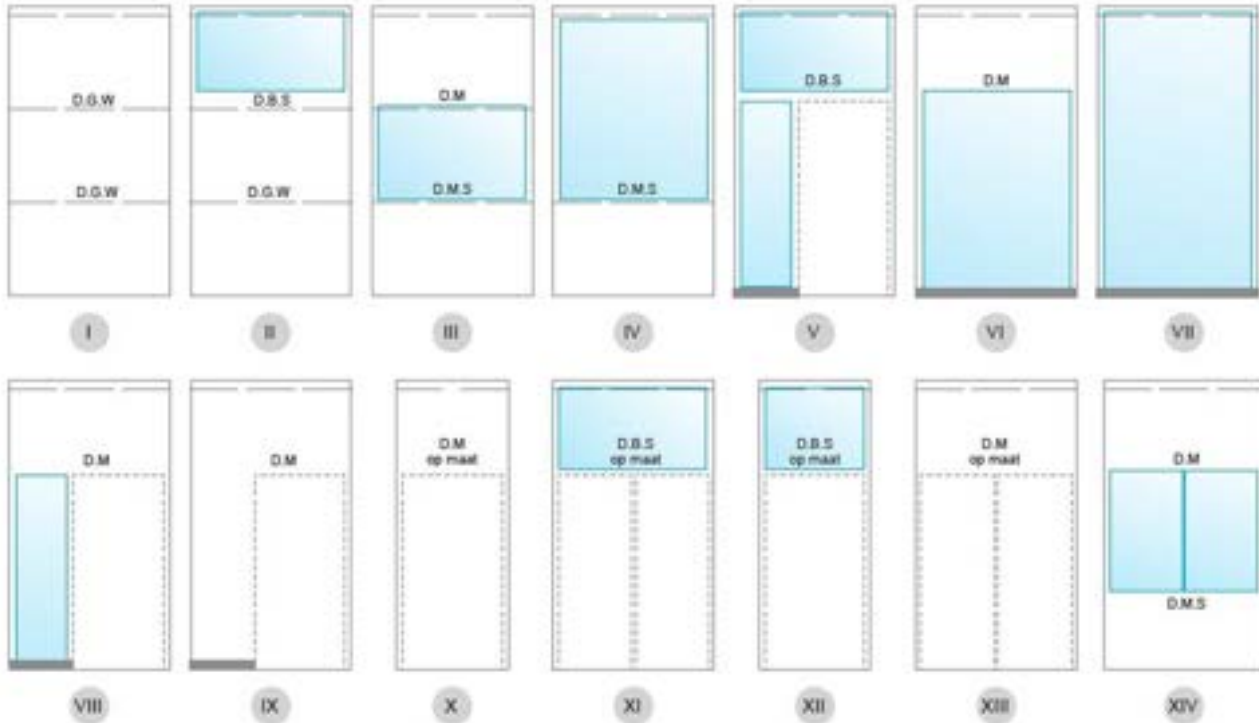

Obiwand systeemwand Obi 100-300

Benodigde onderdelen(kit) bij de verbinding van 2 verschillende soorten wanden.

100

Te koppelen wand hoek, wand / gevelprofiel

	I	II	III	IV	V	VI	VII	VIII	IX	X	XI	XII	XIII	XIV	DIV*	Wand / gevel
I	HG	HVDGG-3	HVDGG-2	HVDGG-4	HVDGG-3	HVDGG-1	HVDGG	HG	HG	HG	HVDGG-3	HVDGG-3	HG	HGM-2	HG	HMGW
II	HVDGG-3	HGB	7-3	8-3	HGB	HVHG-3+1	3	HVDGG-3	HVDGG-3	HVDGG-3	HGB	HGB	HVDGG-3	7-3	HVDGG-3	HMG-3
III	HGM-2	7-3	HGM	8-1	7-3	7-1	7	HGM-2	HGM-2	HGM-2	7-3	7-3	HGM-2	HGM	HGM-2	HGM-1+4
IV	HVDGG-4	8-3	7-4	HGMH	8-3	8-1	8	HGMH-3	HGMH-3	HGMH-3	8-3	8-3	HGMH-3	7-4	HGMH-3	HMG-8
V	HVDGG-3	HGB	7-3	8-3	HGB	HVHG-1+3	HVHG-3	HVDGG-3	HVDGG-3	HVDGG-3	HGB	HGB	HVDGG-3	7-3	HVDGG-3	HMG-3
VI	HVDGG-1	HVHG-1+3	7-1	8-1	HVHG-1+3	HGB	HVHG-1	HVDGG-1	HVDGG-1	HVDGG-1	HVHG-3-1	HVHG-3-1	HVDGG-1	7-1	HVDGG-1	HMG-1
VII	HVDGG	HVHG-3	7	8	HVHG-3	HVHG-1	HVHG	HVDGG	HVDGG	HVDGG	HVHG-3	HVHG-3	HVDGG	7	HVDGG	HMG
VIII	HG	HGB-1	HGM-2	HGMH-8	HGB-1	HGD-3	HVDGG	HG	HG	HG	HGB-1	HGB-1	HG	HGM-2	HG	HMGW
IX	HG	HGB-1	HGM-2	HGMH-8	HGB-1	HGD-3	HVDGG	HG	HG	HG	HGB-1	HGB-1	HG	HGM-2	HG	HMGW
X	HG	HGB-1	HGM-2	HGMH-8	HGB-1	HGD-3	HVDGG	HG	HG	HG	HGB-1	HGB-1	HG	HGM-2	HG	HMGW
XI	HVDGG-3	HGB	7-3	8-3	HGB	HVHG-3-1	HVHG-3	HVDGG-3	HVDGG-3	HVDGG-3	HGB	HGB	HVDGG-3	7-3	HVDGG-3	HMG-3
XII	HVDGG-3	HGB	7-3	8-3	HGB	HVHG-3-1	HVHG-3	HVDGG-3	HVDGG-3	HVDGG-3	HGB	HGB	HVDGG-3	7-3	HVDGG-3	HMG-3
XIII	HG	HGB-1	HGM-2	HGMH-8	HGB-1	HGD-3	HVDGG	HG	HG	HG	HGB-1	HGB-1	HG	HGM-2	HG	HMGW
XIV	HGM-2	7-3	HGM	8-1	7-3	7-1	7	HGM-2	HGM-2	HGM-2	7-3	7-3	HGM-2	HGM	HGM-2	HMG-1+4
DIV*	HG	HGB-1	HGM-2	HGMH-8	HGB-1	HGD-3	HVDGG	HG	HG	HG	HGB-1	HGB-1	HG	HGM-2	HG	HMGW

1 = KIT 250/450/650/950 mm
2 = KIT 1170/1370 mm
3 = KIT 2115/2315 mm

4 = KIT 925 mm
7 = KIT H.V.H.G / H.G.M
8 = KIT H.V.H.G / H.G.M.H

9 = KIT 1620/1820/2020/2320

* = 90° Hoek, 135° Hoek, Variabele hoek