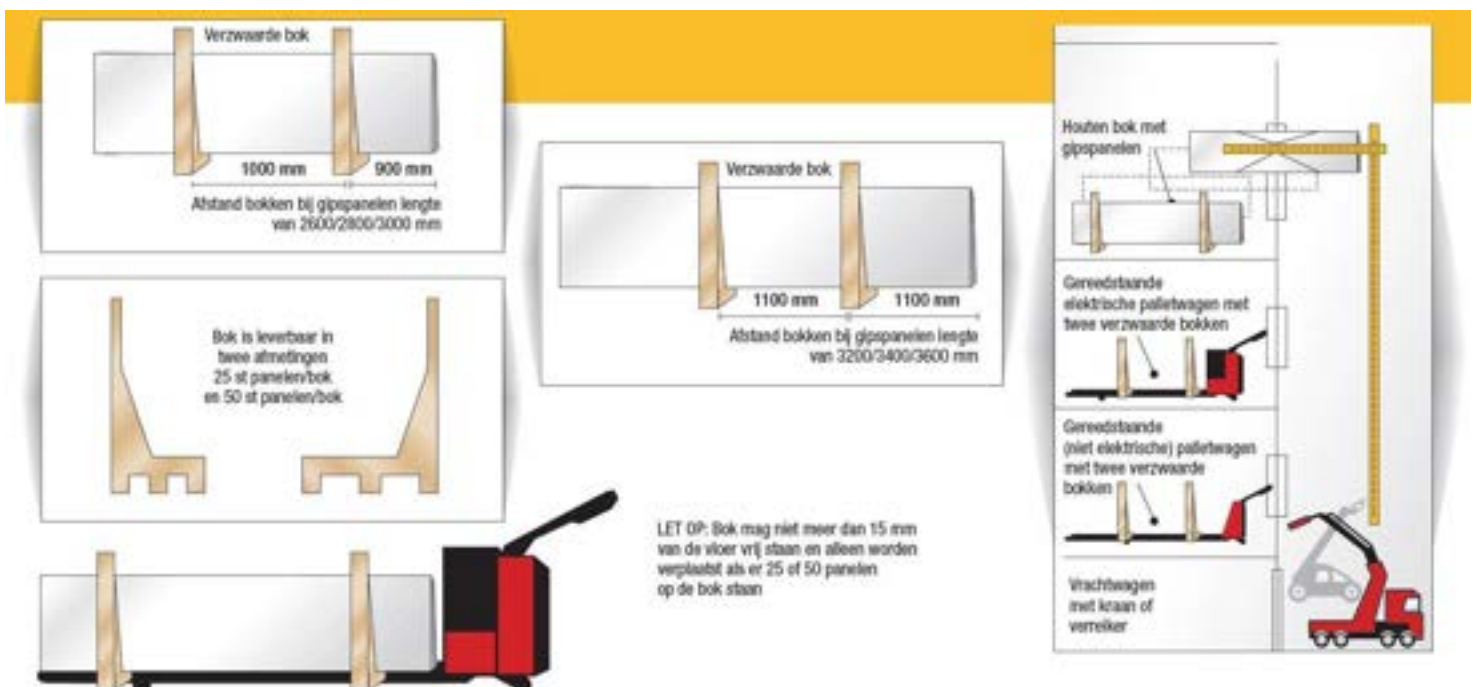

Voor de gebruiks-/verwerkingsvoorwaarden van de kunststofbakken zie de website van onze leverancier www.deplaatmaat.nl.