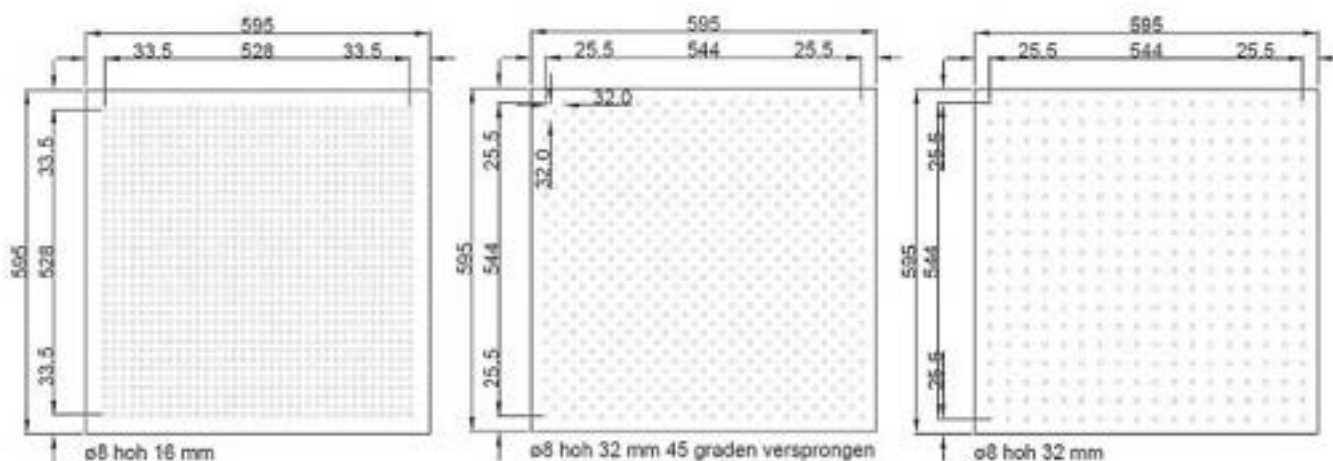

Systeemplafonds

Houten plafond panelen

31

Obiwood

Artikel	Omschrijving	Afm	Kant	Kg	Prijs €
111010600	Obiwood paneel ongeperforeerd	600x600x10 mm	inleg	8/pak	266.70 /m2
111010601	Obiwood paneel ongeperforeerd t24	600x600x10 mm	doorzak	8/pak	323.40 /m2
111010602	Obiwood paneel ongeperforeerd t15	600x600x10 mm	doorzak	8/pak	344.74 /m2
111010603	Obiwood paneel ongeperforeerd	600x600x12 mm	verdekt uitn.	8/pak	396.66 /m2
111010612	Perforatie af1 geperf. h.o.h ->32mm rond 6 of 8mm				85.88 /m2
111010613	Perforatie af2 geperf. h.o.h.->32mm rond 6 of 8mm				85.88 /m2
111010614	Perforatie af3 geperf. h.o.h.->32mm rond 6 of 8mm				63.60 /m2
111010615	Perforatie af4 geperf. h.o.h.->32mm rond 6 of 8mm				125.08 /m2
111010616	Perforatie af5 geperf. h.o.h.->32mm rond 6 of 8mm				106.00 /m2
111010617	Toeslag zwart rugvlies op geperforeerde panelen				23.76 /m2